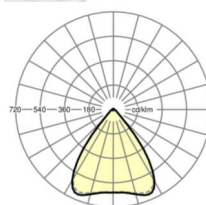

параметры

номер заказа	19430004230
код EAN	4020863397365
номер таможенного тарифа	94051190
Знак прохождения контроля	IP 20, класс защиты I, ENEC10 VDE, F, HACCP DIN10500/Food/IFS-пригодность для применения/BRC, Indoor, CE
Степень ударопрочности IK	IK03 (-20°C bis 30°C)
Температура окружения	ta -20°C в 30°C
Гарантийный срок	5 лет
Государственные программы поддержки	BEG - государственные субсидии для энергосберегающих зданий (действительна только для Германии)

электротехника

Балласт	Электронный драйвер Multilumen, 16-шага (1 штука)
Мощность системы	53W-30W
сетевое напряжение	230V/50Hz
класс энергосбережения/Источник света	E

DEEP-LINK

<https://www.regiolum.de/ru/article/19430004230>

Ссылка	LED 7600lm/53W 830
ηLB	100 %
Φ ↓/↑	98 % / 2 %
UGR поп./вдоль	18.7 / 18.8